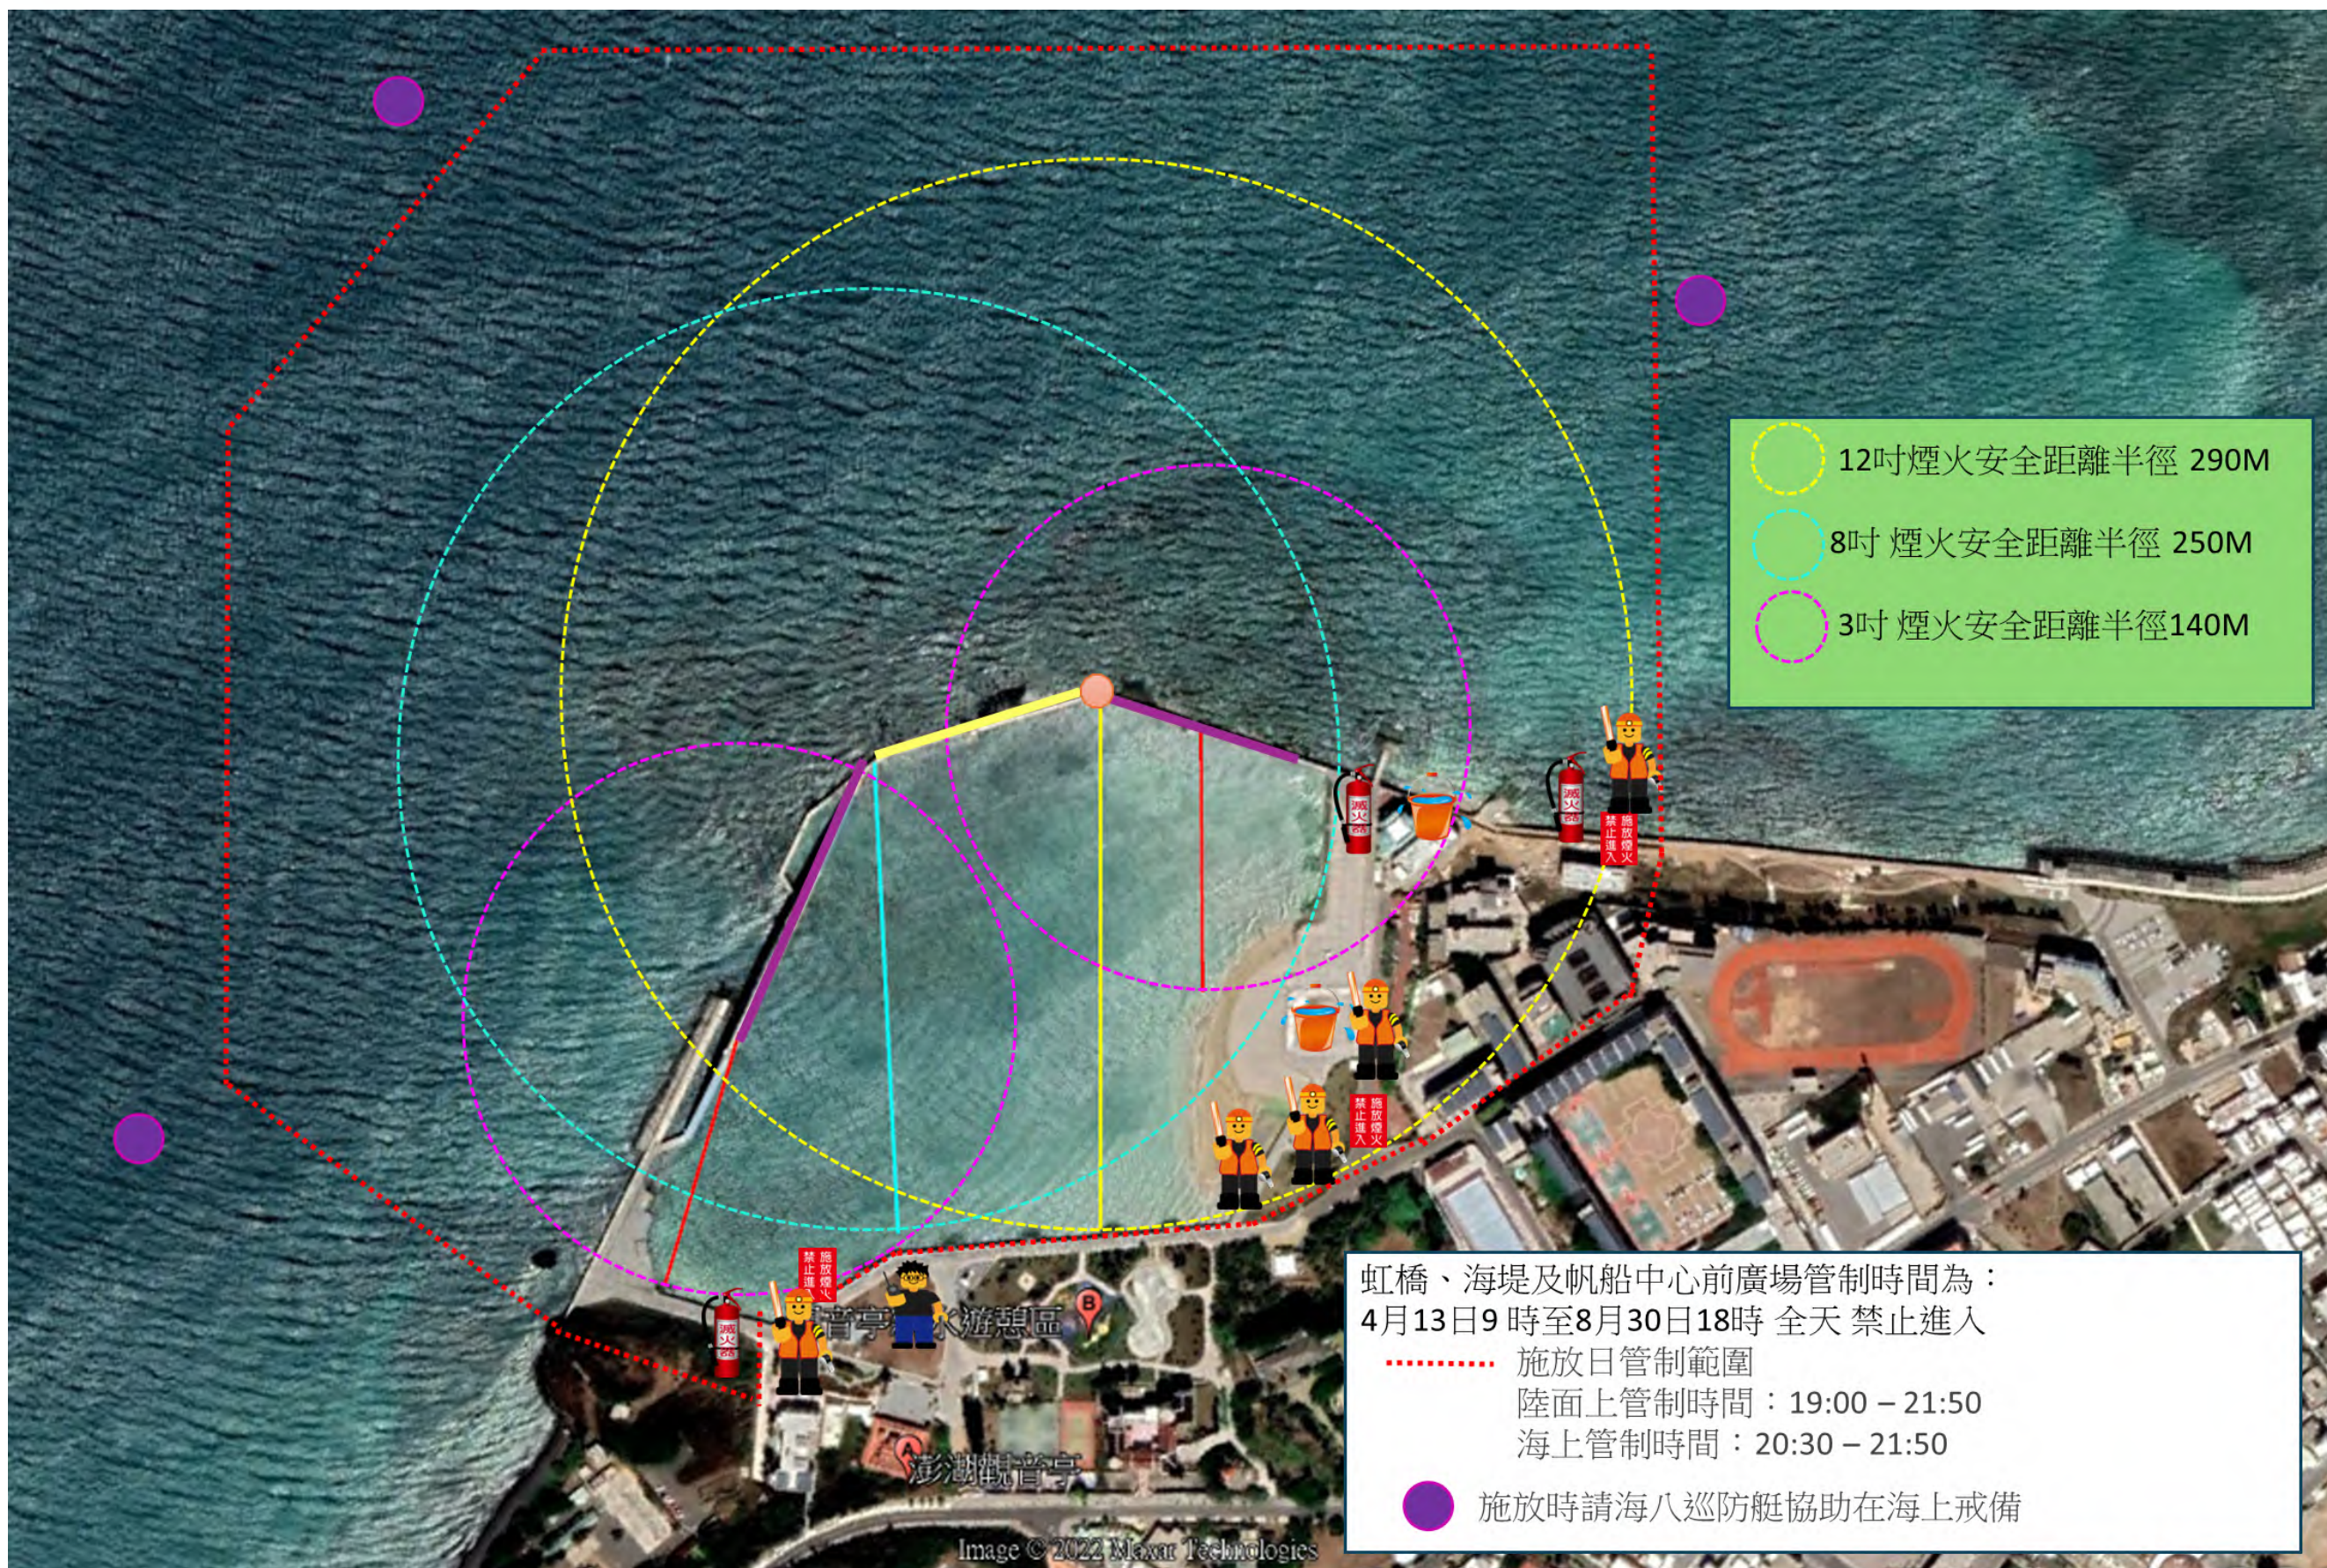

【觀音亭場次】 煙火燃放場所平面圖